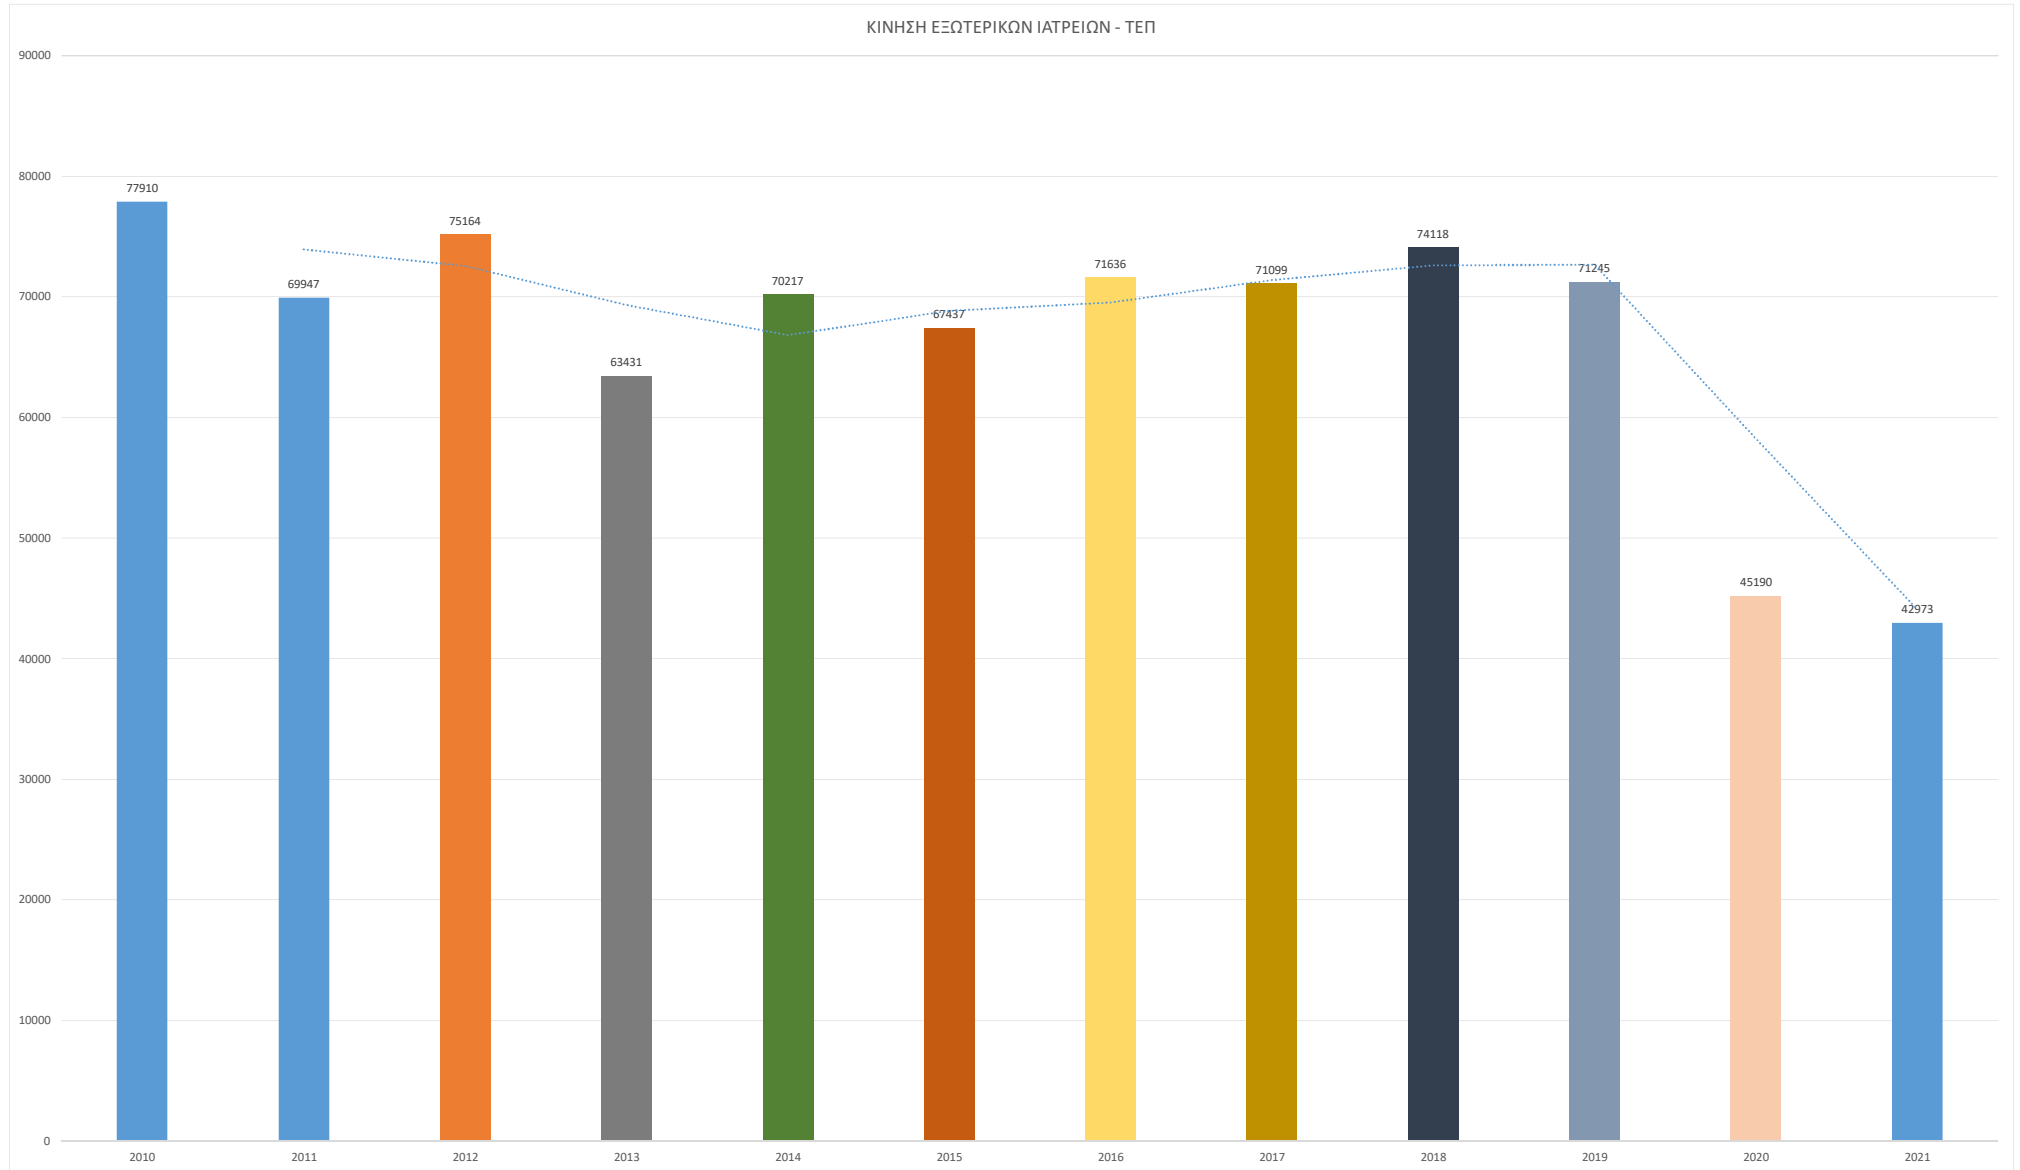

ΚΙΝΗΣΗ ΕΞΩΤΕΡΙΚΩΝ ΙΑΤΡΕΙΩΝ - ΤΕΠ

	2010	2011	% Μεταβ 2010-2011	2012	% Μεταβ 2011-2012	2013	% Μεταβ 2012-2013	2014	% Μεταβ 2013-2014	2015	% Μεταβ 2014-2015	2016	% Μεταβ 2015-2016	2017	% Μεταβ 2016-2017	2018	% Μεταβ 2017-2018	2019	% Μεταβ 2018-2019	2020	% Μεταβ 2019-2020	2021	% Μεταβ 2020-2021
ΣΥΝΟΛΟ	77910	69947	-10.22	75164	7.46	63431	-15.61	70217	10.70	67437	-3.96	71636	6.23	71099	-0.75	74118	4.25	71245	-3.88	45190	-39.03	42973	-4.91

ΚΙΝΗΣΗ ΕΞΩΤΕΡΙΚΩΝ ΙΑΤΡΕΙΩΝ - ΤΕΠ

ΚΙΝΗΣΗ ΕΞΩΤΕΡΙΚΩΝ ΙΑΤΡΕΙΩΝ - ΤΕΠ